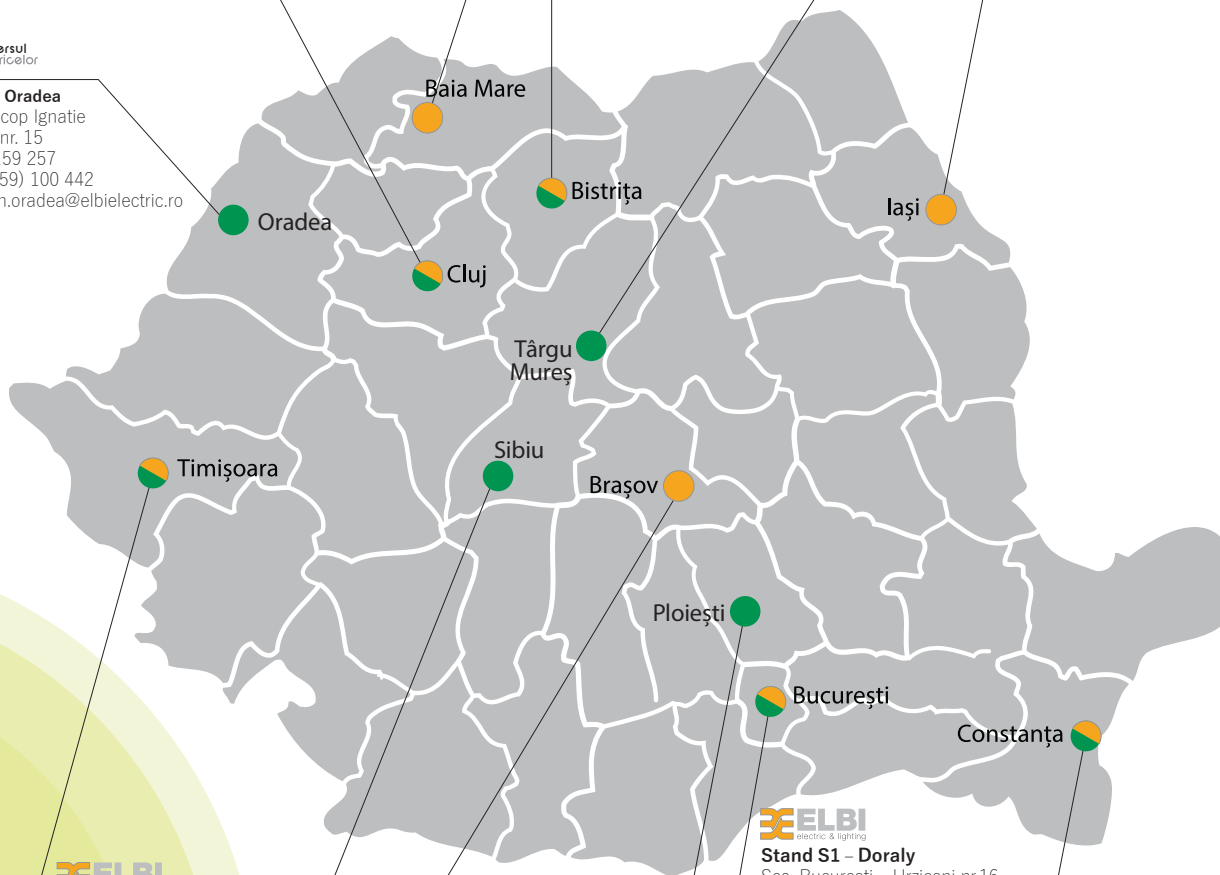

Sediul Central

Șos. Alexandriei nr.76-78, Bragadiru – Ilfov
GPS: N44,38972 E26,0149500
T: +40 (21) 420 0672
E: office@elbielectric.ro

Sucursala Cluj

Strada Campina nr. 47
M: +40 753 156 367
T: + 40 (364) 103 224
E: magazin.cluj@elbielectric.ro

Sucursala Cluj

Str. Câmpina nr. 47
Cluj-Napoca
T: +40 (364) 11 0868
E: office_cj@elbielectric.ro

Sucursala Oradea

Piata Episcop Ignatie
Darabant nr. 15
M: 0751 159 257
T: + 40 (359) 100 442
E: magazin.oradea@elbielectric.ro

Sucursala Baia Mare

Str. Vasile Lucaclu nr.162
(platforma IMMUM),
Baia Mare, Maramureș
T: +40 (362) 10 0532
E: office_mm@elbielectric.ro

Sucursala Bistrița

Strada Independentei nr 67
Mobil: +40 743 035 633
T: + 40 (263) 239 184
E: magazin.bistrita@elbielectric.ro

Sucursala Târgu Mures

Strada Cutezantei nr.25
M: +40 752 306 223
T: + 40 (365) 100 141
E: magazin.mures@elbielectric.ro

Sucursala Iași

B-dul Chimiei nr.12,
Corp C5/01, Iași
T: +40 (31) 104 0413
E: office_iasi@elbielectric.ro

Sucursala Timișoara

Calea Aradului nr. 48,
Timișoara, Timiș
T: +40 (256) 47 6748
E: office_tm@elbielectric.ro

Sucursala Timișoara

Calea Stan Vidrighin nr. 20
M: +40 757 070 589
T: + 40 (356) 100 603
E: magazin.timisoara@elbielectric.ro

Sucursala Brașov

B-dul 13 decembrie nr. 94A,
hala H10
(în spatele noului Mall Coresi),
cartier Tractoru, Brașov
T: +40 (368) 44 8056
E: office_bv@elbielectric.ro

Stand S1 - Doraly

Șos. București – Urziceni nr.16,
Afumati, Ilfov
T:+40 (21) 310 0338 int. 2101
E: office@elbielectric.ro

Sucursala Bucuresti

Soseaua de centura - comuna Glina
DN-CB nr. 316
T: 0723 770 620
E: magazin.bucuresti@elbielectric.ro

Sucursala Constanța

B-dul I.C. Brătianu nr.45,
Constanța
T: +40 (341) 10 0501
E: office_ct@elbielectric.ro

Sucursala Constanța

Strada Eliberării nr.54
M: 0728 472 116
T: +40 341 100 370
E: magazin.constanta@elbielectric.ro

Sucursala Sibiu

B-dul. Alba Iulia, nr.14
M: +40 751 245 502
T: + 40 (369) 101 121
E: magazin.sibiu@elbielectric.ro

Sucursala Ploiesti

Strada Stefan cel Mare nr. 10
M: 0754 243 741
T: + 40 (344) 111 282
E: magazin.ploiesti@elbielectric.ro