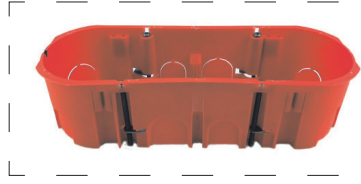

Doză GC 6 M
NV-1220.002